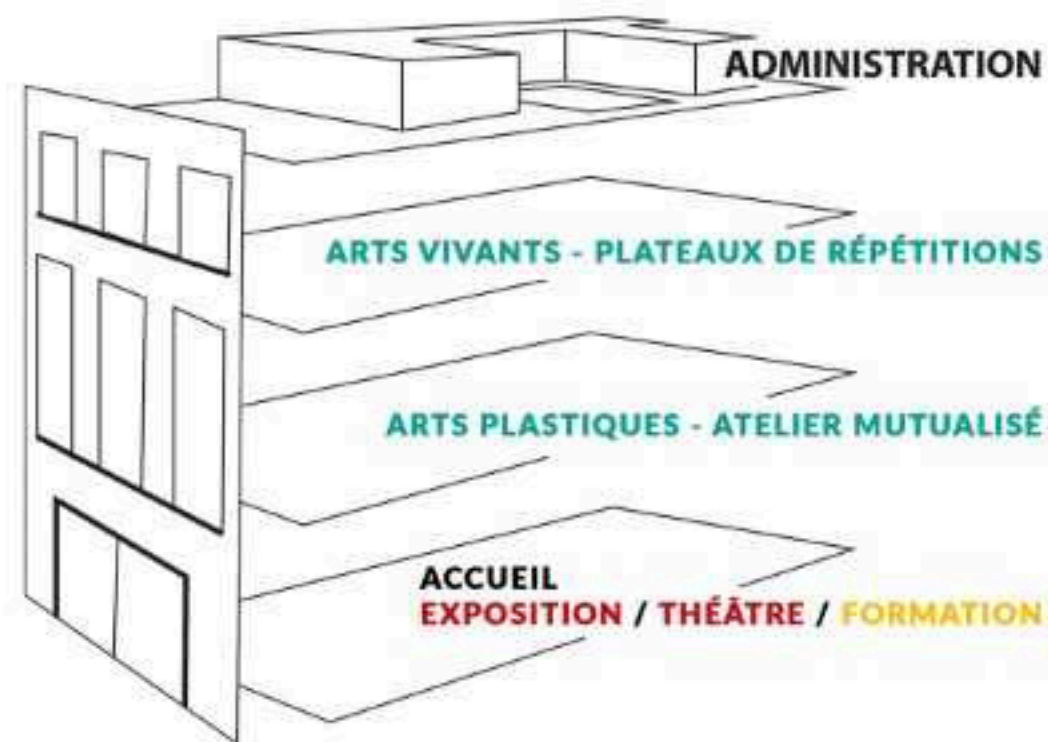

**ETABLISSEMENT
CULTUREL • SOLIDAIRE**

100 rue de Charenton - Paris 12
www.100ecs.fr

ESPACE DE CRÉATION

ESPACE DE 8M2 AU SEIN DE L'ATELIER MUTUALISÉ D'ARTS PLASTIQUES

-- accessible du lundi au samedi de 9h à 23h --

équipé d'une table de travail et d'une cimaise
permettant à l'artiste d'y laisser en permanence son matériel et son travail

Durée

6 mois (renouvelables 1 fois en fonction de la demande)

Sélection sur dossier